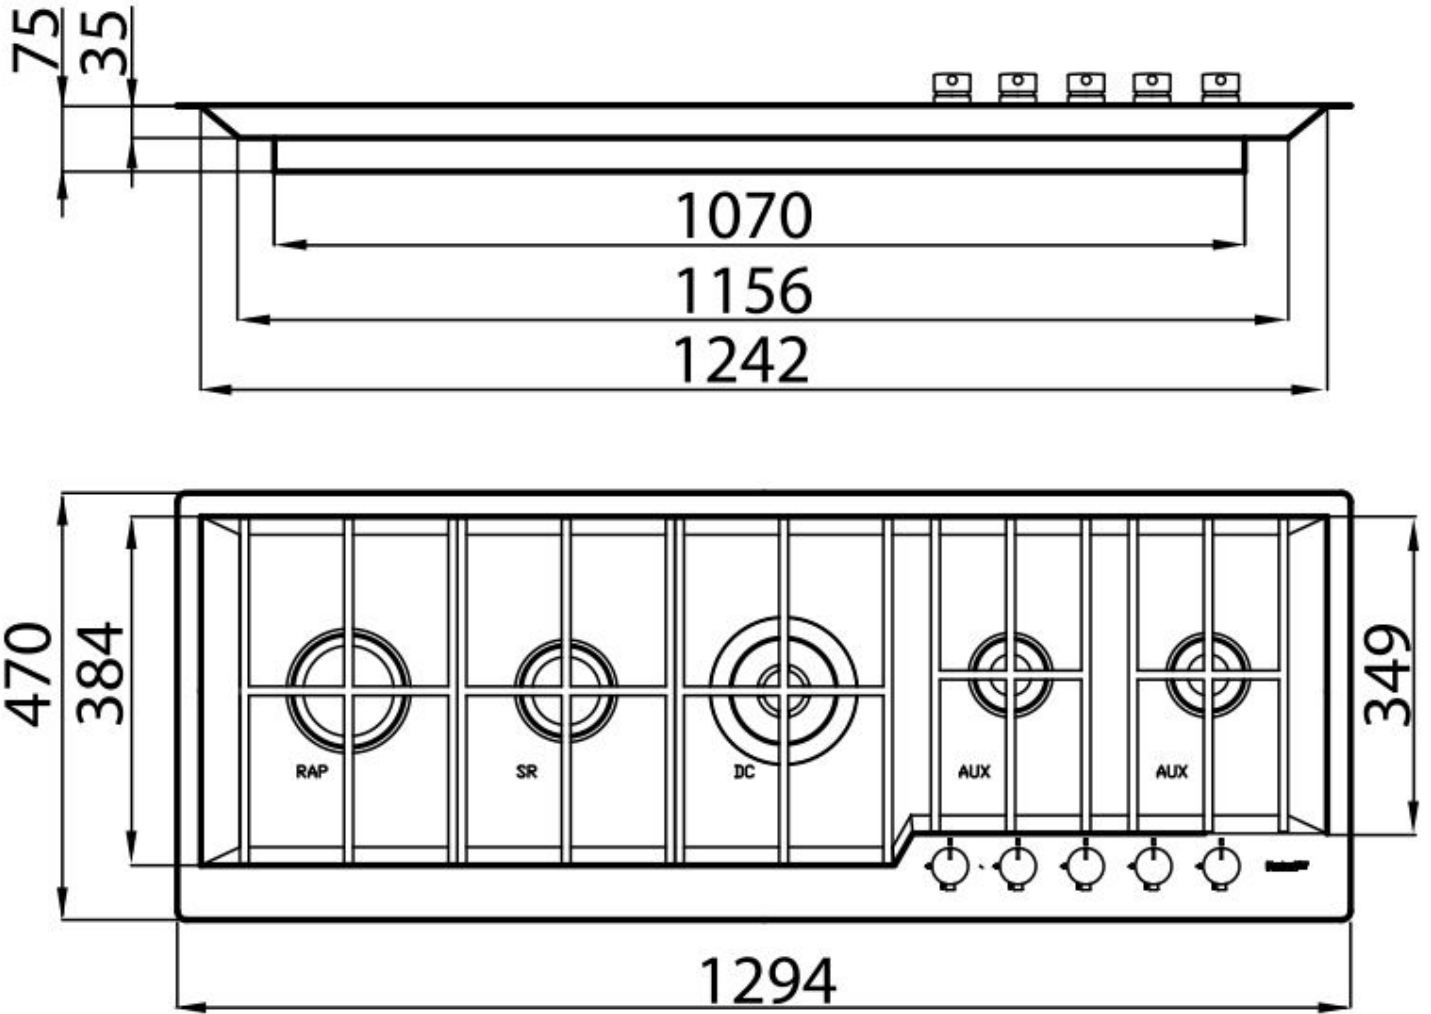

DATI TECNICI